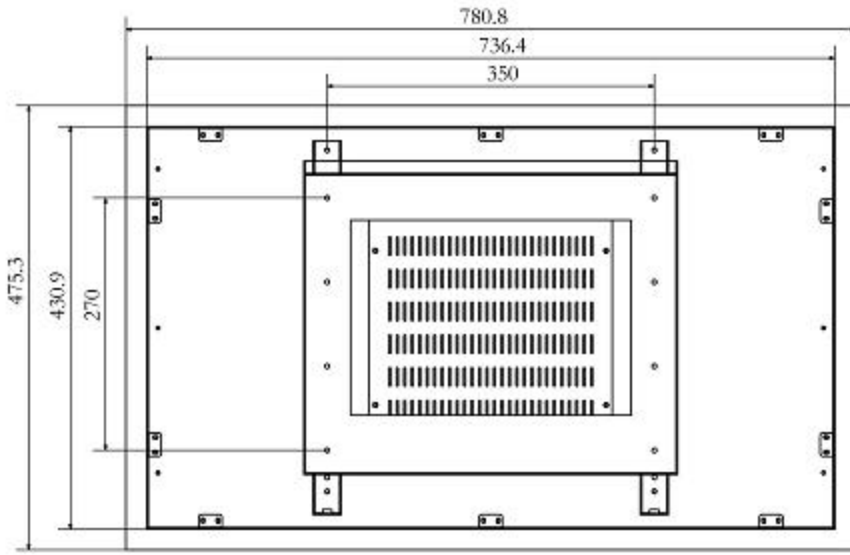

OB320KYM

32 inch
Obeytouch