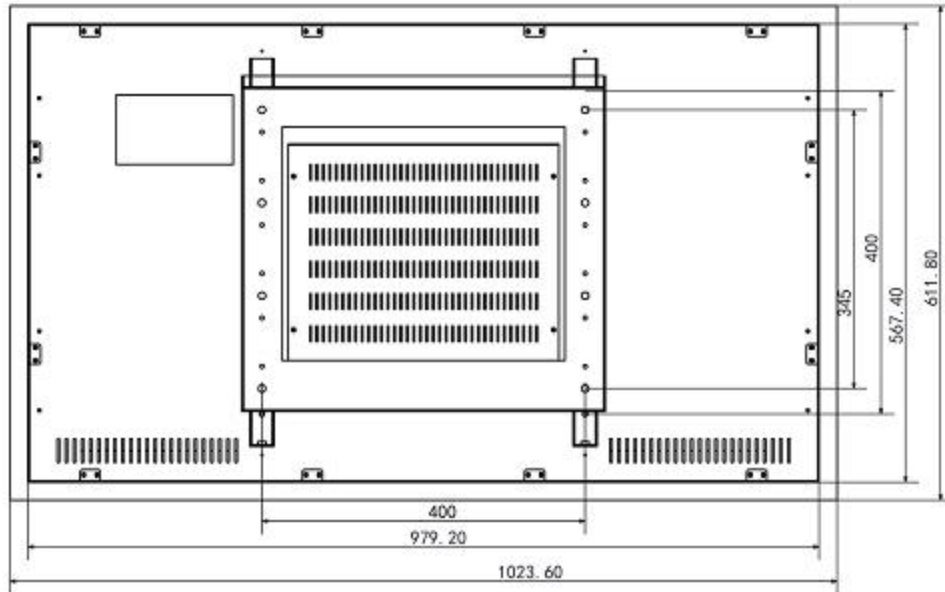

OB430KYM

43 inch
Obeytouch