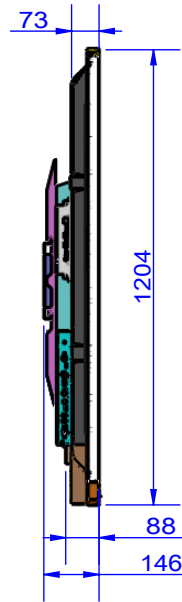

Model Number: CJ8620-ZS
www.cjtouchscreen.com

借(通)用
件登记

旧底图总号

底图总号

签字

日期

档案员 日期

技术要求:

1. 公差原则按GB/T 4249。
2. 未注线性尺寸公差等级GB1804 f级。
3. 未注角度公差等级GB11335 f级。
4. 未注形位公差等级GB/T1184 M级。
5. 锐角倒钝。

标记			
处数			
更改文件号			
签字			
日期			
设计			
日期	2019/8/22		

名称:

86寸总装

材料:

表面处理

投影标记

数量