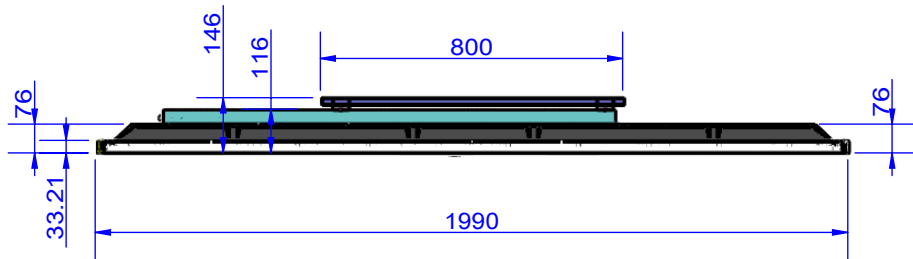

Model Number: CJ8620-ZS
www.cjtouchscreen.com

借(通)用
件登记

旧底图总号

底图总号

签字

日期

档案员 日期

技术要求:

1. 公差原则按GB/T 4249。
2. 未注线性尺寸公差等级GB1804 f级。
3. 未注角度公差等级GB11335 f级。
4. 未注形位公差等级GB/T1184 M级。
5. 锐角倒钝。

标记			
处数			
更改文件号			
签字			
日期			
设计			
日期	2019/8/22		

名称:

86寸总装

材料:

表面处理

投影标记

数量

1件/台