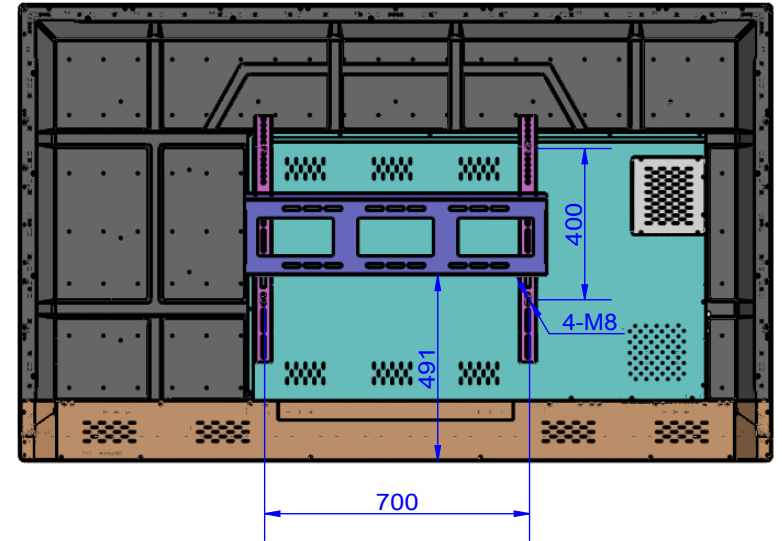

Model Number: CJ8620-ZS
www.cjtouchscreen.com

借(通)用
件登记

旧底图总号

底图总号

签字

日期

档案员 日期

技术要求:

1. 公差原则按GB/T 4249。
2. 未注线性尺寸公差等级GB1804 f级。
3. 未注角度公差等级GB11335 f级。
4. 未注形位公差等级GB/T1184 M级。
5. 锐角倒钝。

标记			
处数			
更改文件号			
签字			
日期			
设计			
日期	2019/8/22		

名称:

86寸总装

材料:

表面处理

投影标记

数量

1件/台