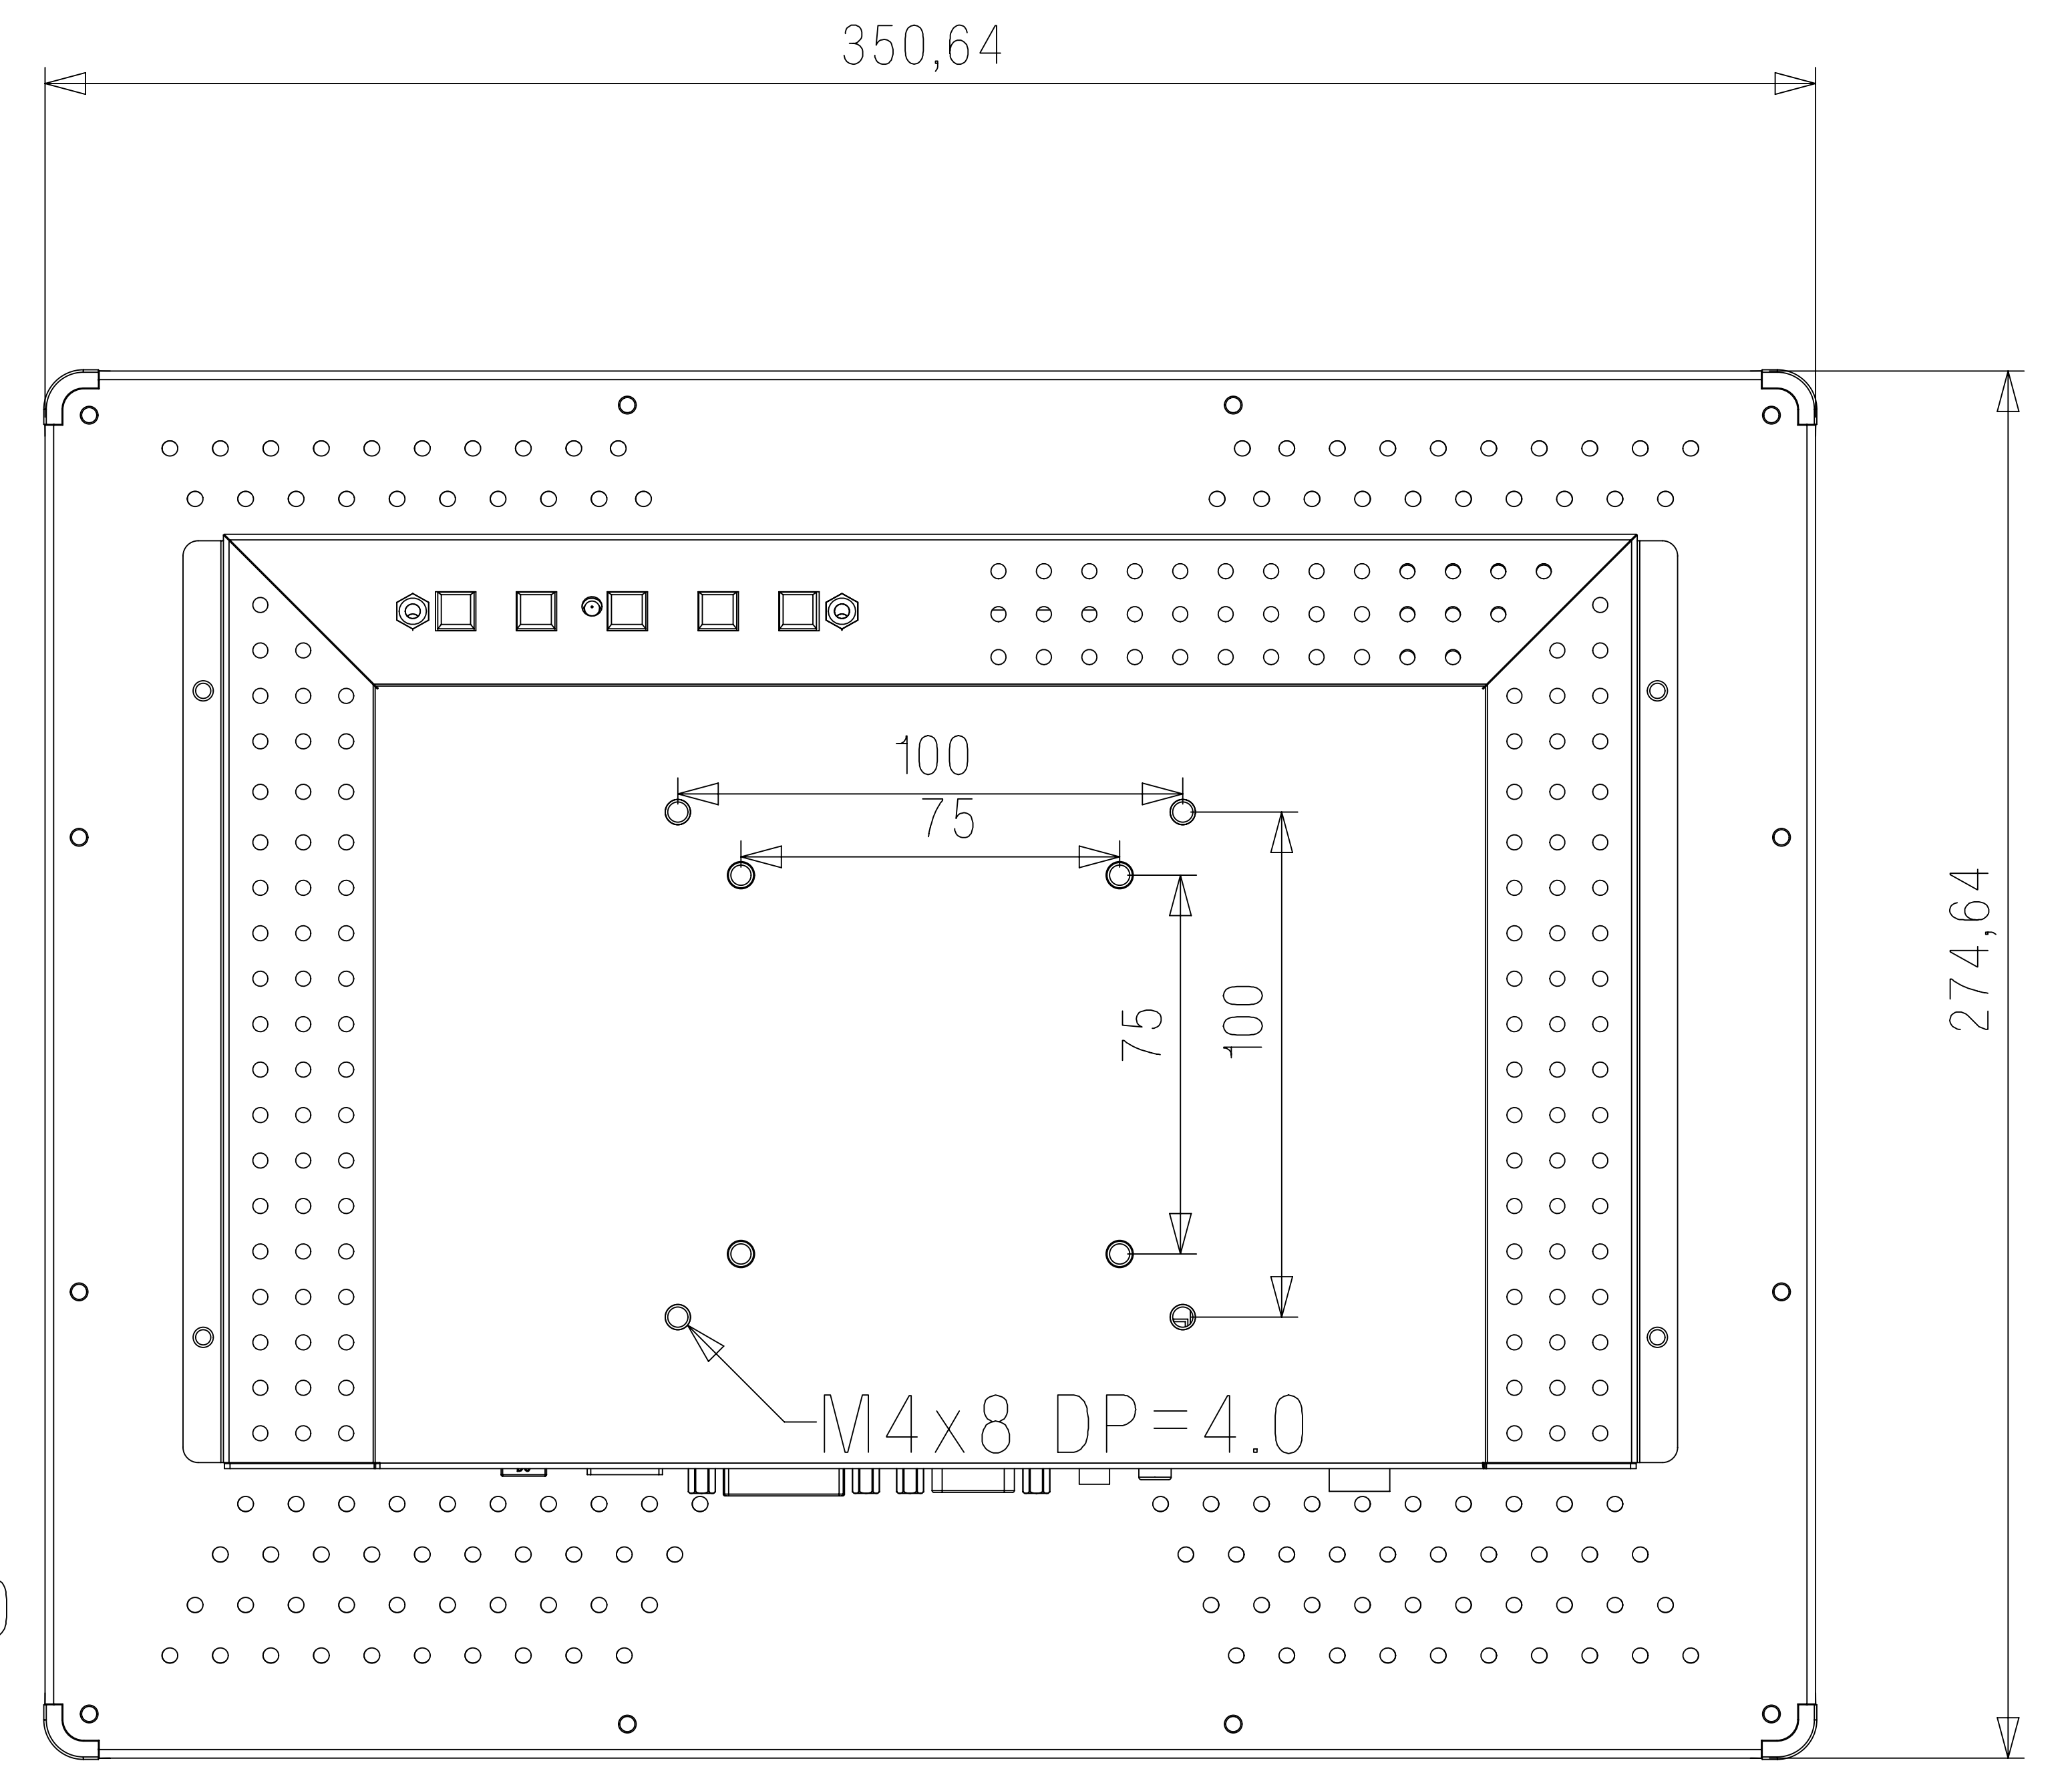

15" Plastic P-cap Touch Monitor

M4x8 DP=4.0

COT150-CSF03-ASM-D01