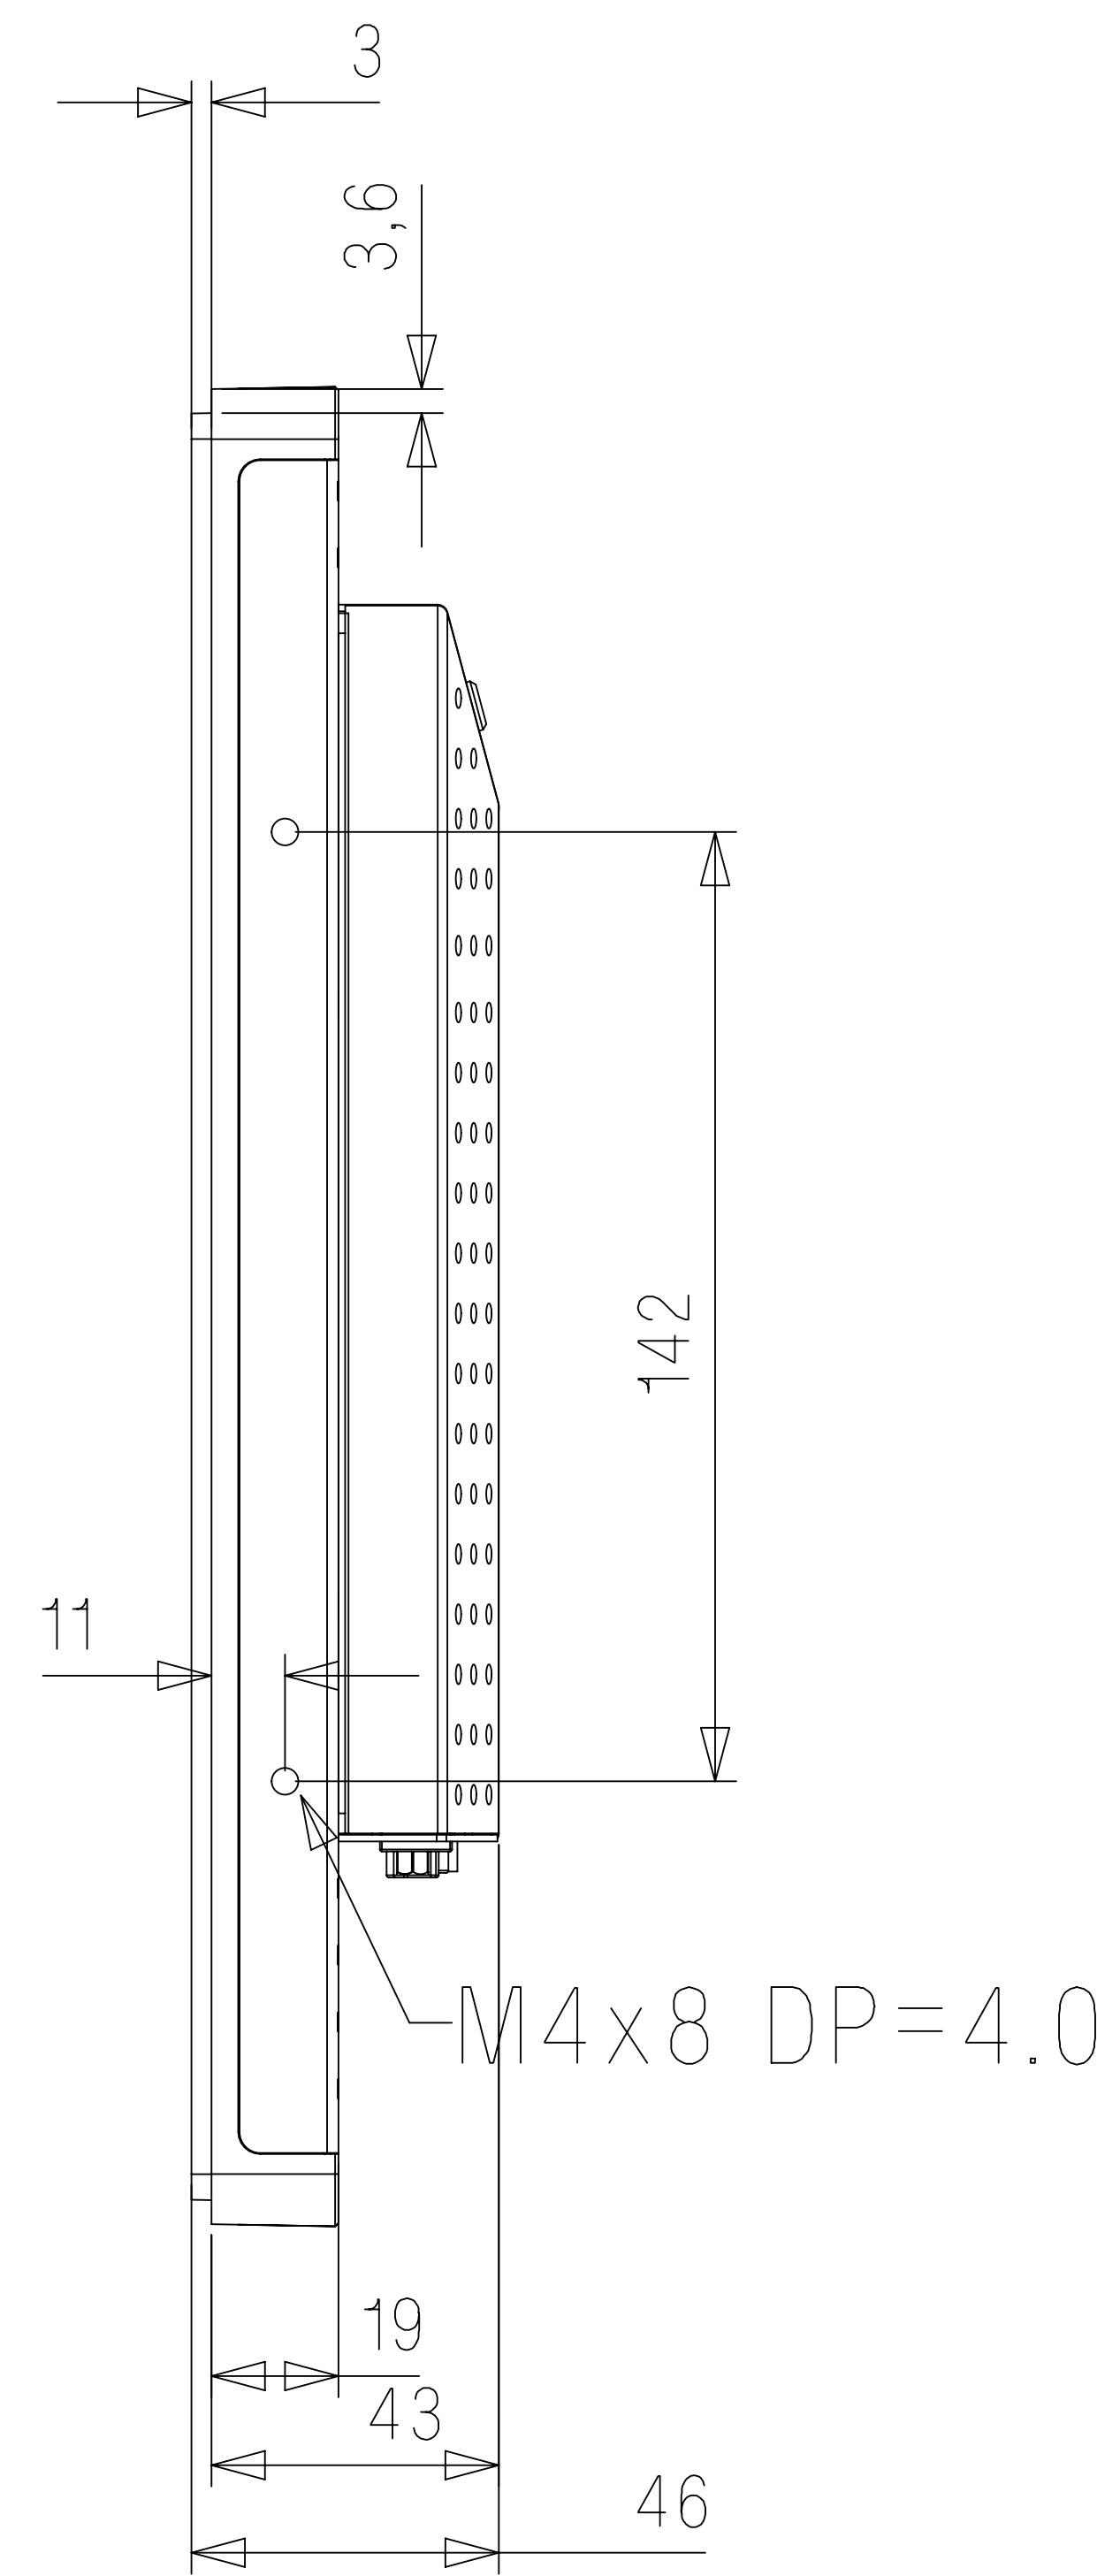

15" Plastic P-cap Touch Monitor

M4x8 DP=4.0

COT150-CSF03-ASM-D01