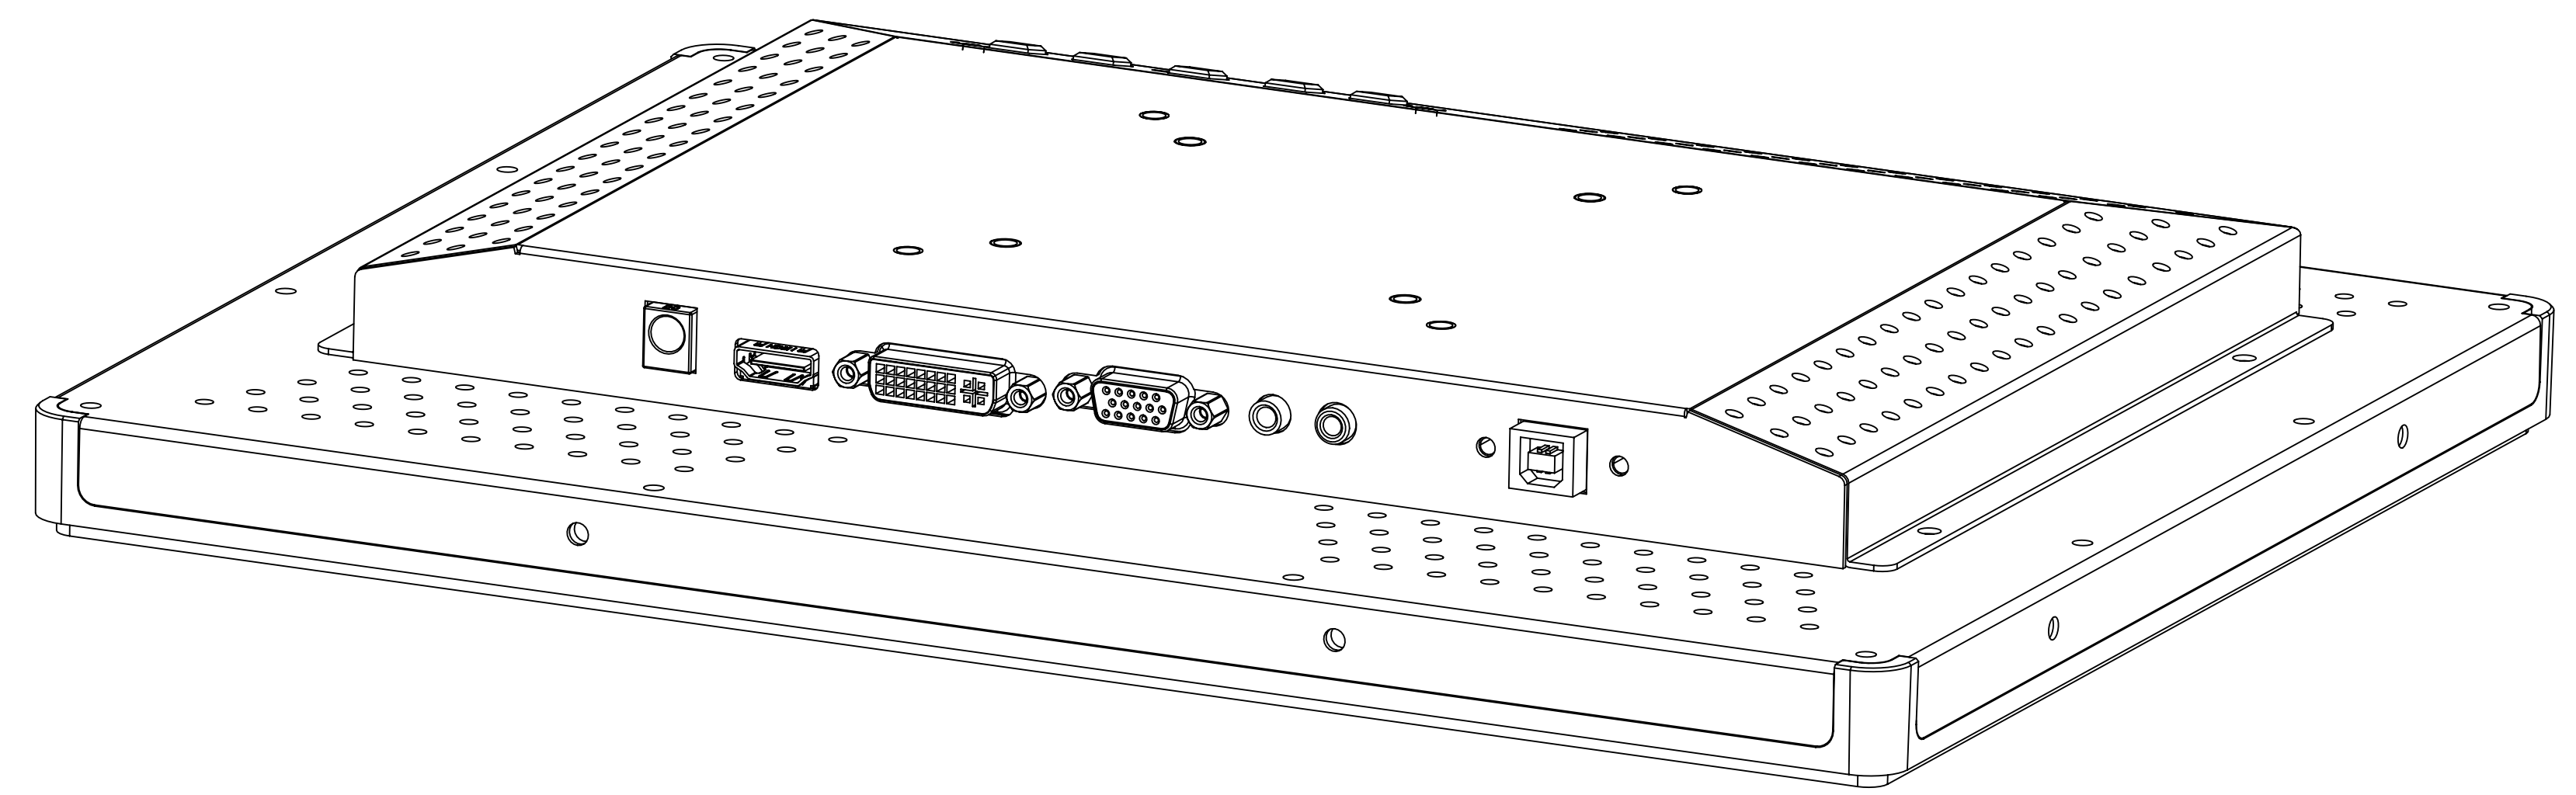

15" Plastic P-cap Touch Monitor

M4x8 DP=4.0

COT150-CSF03-ASM-D01