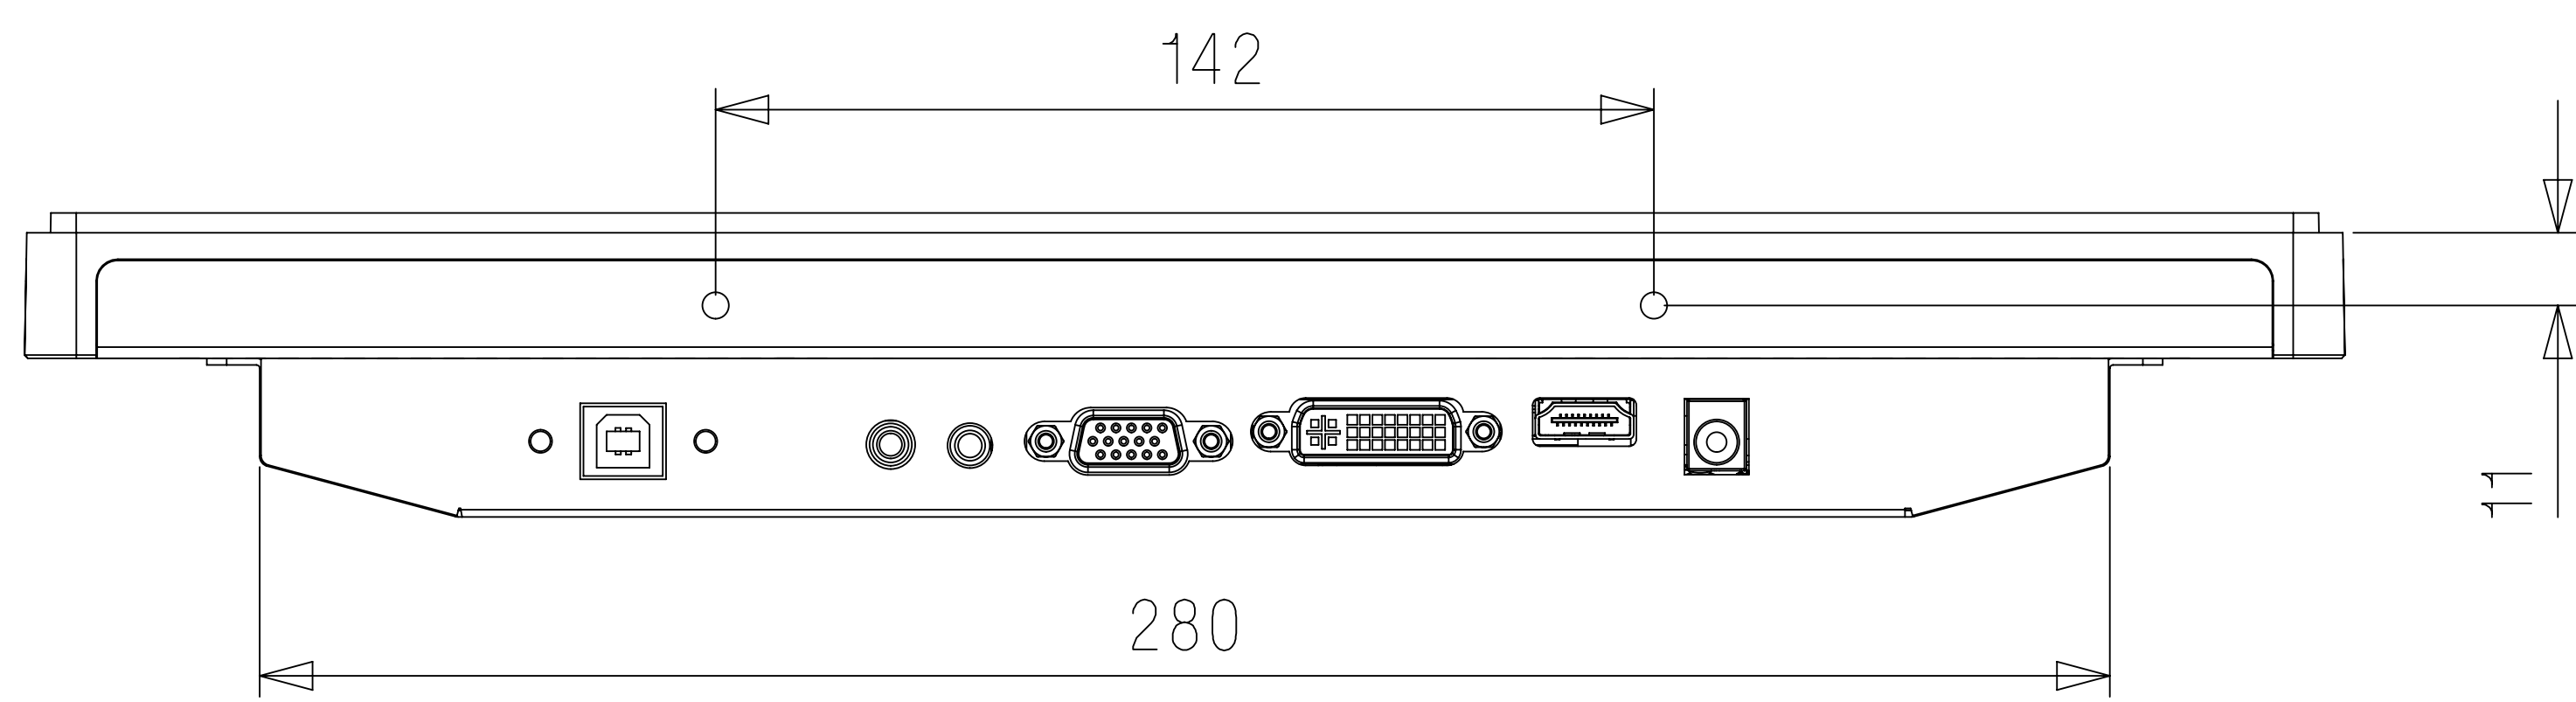

15" Plastic P-cap Touch Monitor

M4x8 DP=4.0

COT150-CSF03-ASM-D01