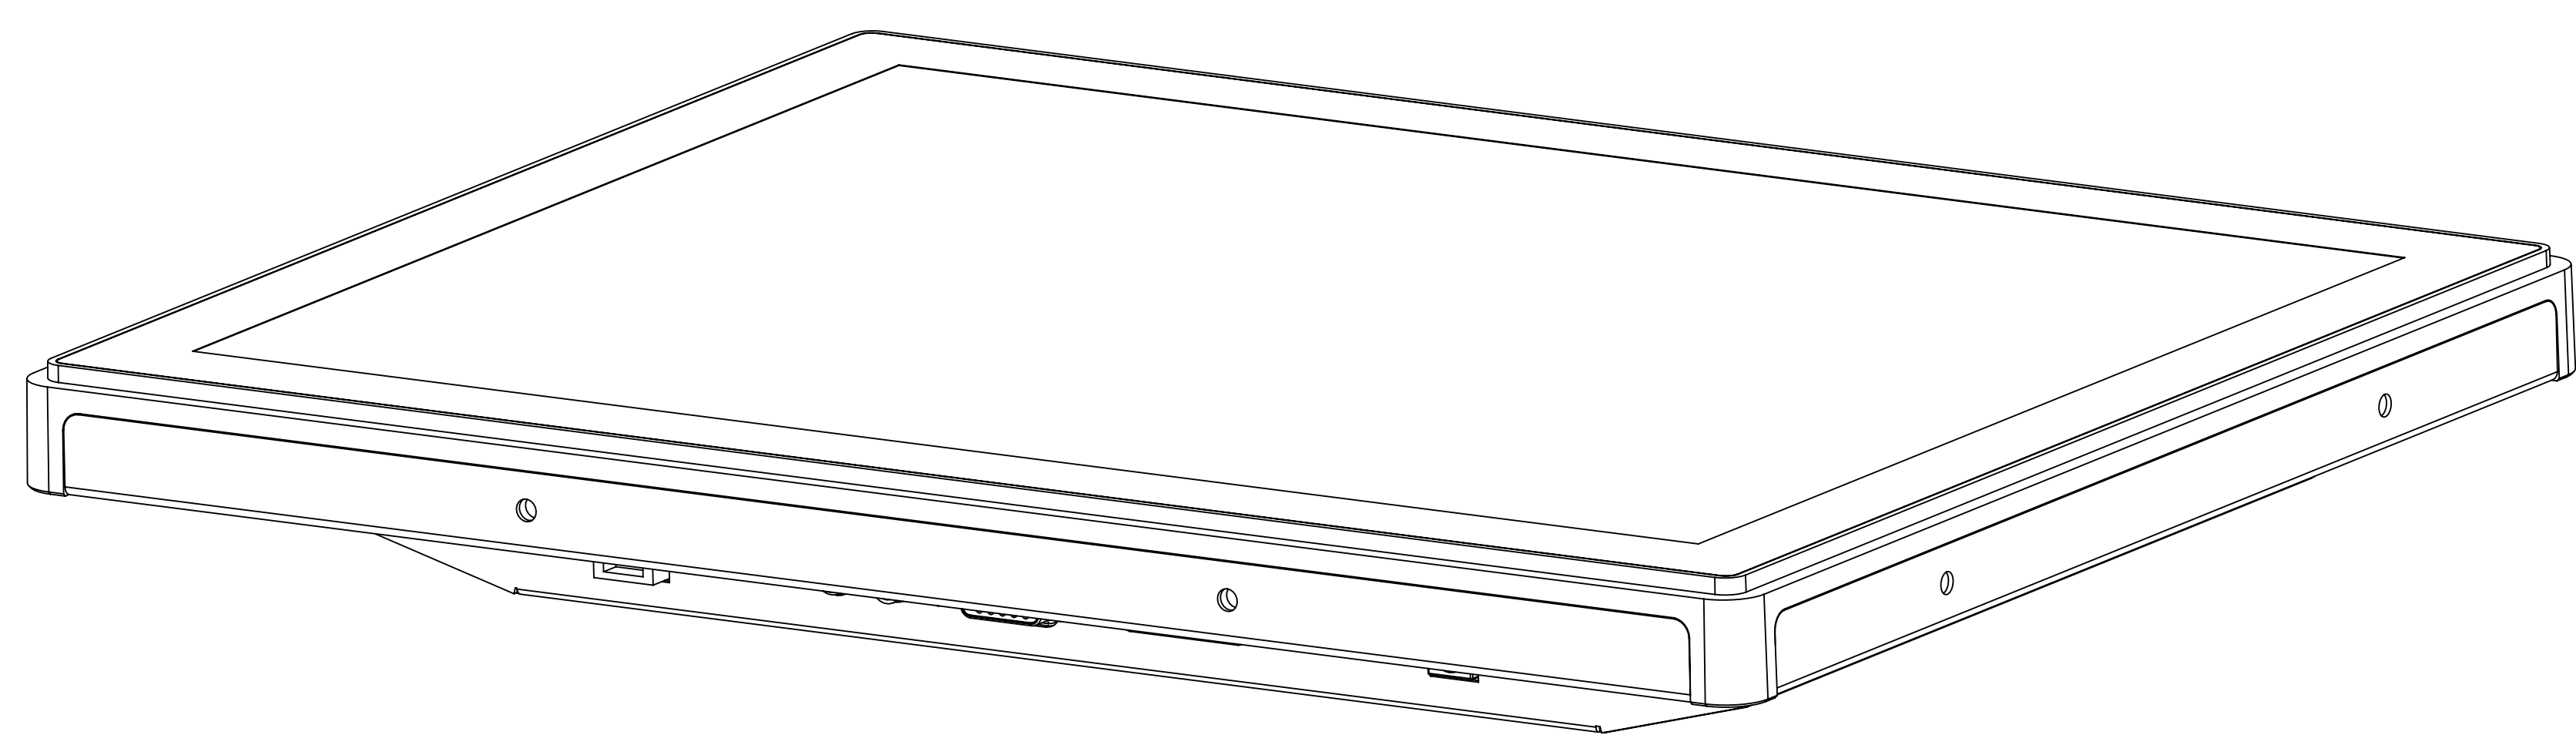

15" Plastic P-cap Touch Monitor

M4x8 DP=4.0

COT150-CSF03-ASM-D01